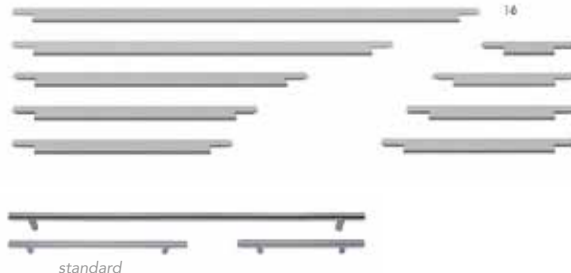

Lackfärger (Alt 1, 3 & 4)

Laminatbänkskivor (längd 15-404 cm)

Knoppar

2 ANTIK KNOPP
W 773 612

3 MUSHROOM
W 773 613

Handtag

10 SVART NUDE
44,8 cm - W 773 738
25,6 cm - W 773 737
12,8 cm - W 773 736

11 STÅL NUDE
44,8 cm - W 773 741
25,6 cm - W 773 740
2,8 cm - W 773 739

12 STÅL JUBI
44,8 cm - W 773 122
25,6 cm - W 773 121
19,2 cm - W 773 120

13 PURELINE
44,8 cm - W 773 818
25,6 cm - W 773 815 standard
16,0 cm - W 773 812

16 Highline
99,6 cm - W 773 776
79,6 cm - W 773 752
59,6 cm - W 773 751
49,6 cm - W 773 750
44,6 cm - W 773 749
39,6 cm - W 773 748
34,6 cm - W 773 747
29,6 cm - W 773 746
19,6 cm - W 773 745

18 FRAME
16,0 cm - W 773 339

19 ANTIKT HANDTAG
9,6 cm - W 773 809

24 CHAMFER
16,0 cm - W 773 338

25 STÅL SOLID
19,2 cm - W 773 575

26 WALL
6,4 cm - W 773 771
16,0 cm - W 773 772

Ange val:

Handtag, ...
typ & längd: .....
Laminatbänkskiva, ...
nr & färg: .....
Lackfärg, NCS-kod: .....

Valmöjligheterna på denna sida ska ses som exempel. Det finns fler alternativ i HTH's butik

☐ Takanslutning

Pris: 2 500 :-

Luckfärg: + 3 000 :-

Höglans: + 5 500 :-

Golv:

- ☐ Linnea Ek Dome, 1-stav, vit mattlack.
- ☐ Linnea Ek Gate, 1-stav, rökt brun, mattlack.
- ☐ Linnea Ek Tower, 1-stav, mattlack.

22 800 kr