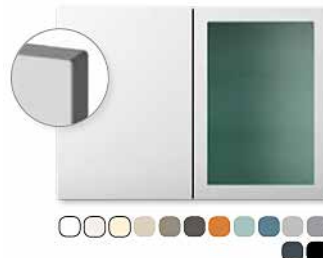

Alt 3

Handtag, Newline, integrerat i lucka
Frisor, passbitar likt lucka
Lådor i samtliga bänkskåp samt under ugn/mikro
Samtliga lådor och luckor mjukstängande
Spotlights i panel, 6st
Fritt val handtag och laminatbänkskiva

Lucka IA Newline - Athena Vit Premium