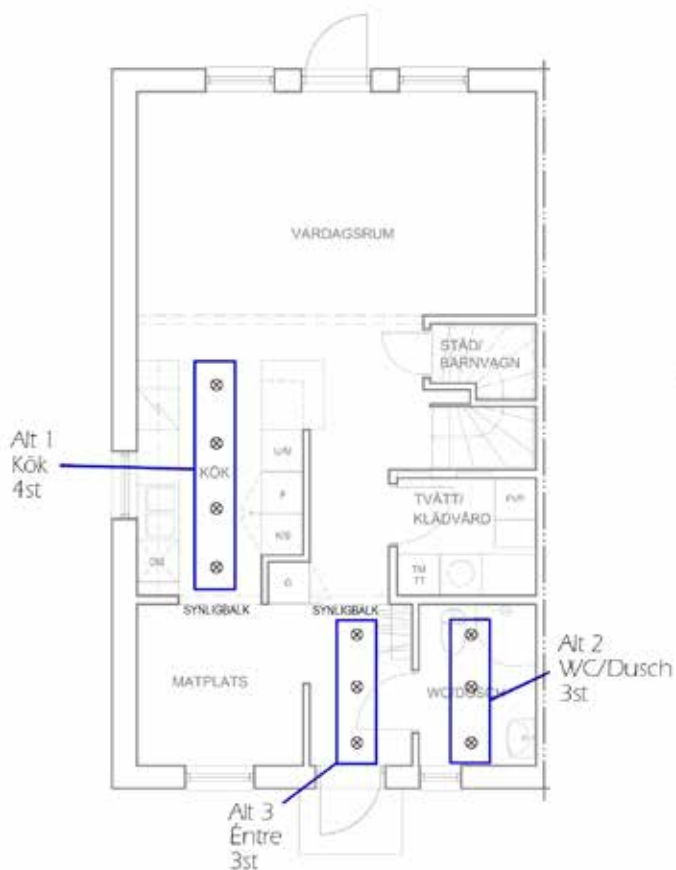

WC/Bad/Dusch

☐ Handdukstork Pax TR65i	Vån 1	4 100 :-
☐ Handdukstork Pax TR65i	Vån 2	4 100 :-
☐ Elgolvvärme komfortvärme <i>inkl termostat</i>	Vån 2	8 400 :-

Allrum

☐ Gör om allrum till 4:e sovrum	Vån 2	6 200 :-

Spotlights *(alla alt har 1 st dimmer)*

☐ Alt 1 - Kök Vån 1, 4st	☐ Alt 2 - Wc/Dusch Vån 1, 3st	☐ Alt 3 - Entré Vån 1, 3st	☐ Alt 4 - Bad/Wc Vån 2, 3st
9 200 :-	7 700 :-	7 500 :-	7 700 :-