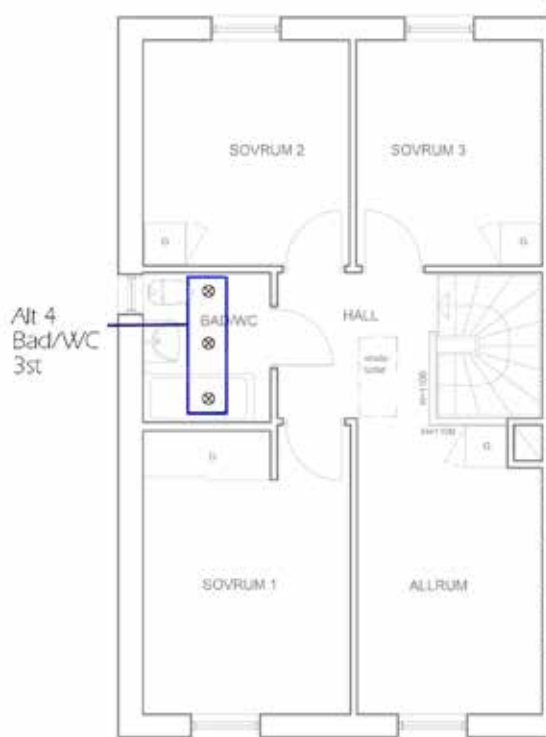

WC/Bad/Dusch

☐ Handdukstork Pax TR65i	Vån 1	4 100 :-
☐ Handdukstork Pax TR65i	Vån 2	4 100 :-
☐ Elgolvvärme komfortvärme <i>inkl termostat</i>	Vån 2	8 400 :-

Allrum

☐ Gör om allrum till 4:e sovrum	Vån 2	6 200 :-

Spotlights *(alla alt har 1 st dimmer)*

☐ Alt 1 - Kök Vån 1, 4st	☐ Alt 2 - Wc/Dusch Vån 1, 3st	☐ Alt 3 - Entré Vån 1, 3st	☐ Alt 4 - Bad/Wc Vån 2, 3st
9 200 :-	7 700 :-	7 500 :-	7 700 :-