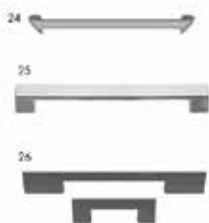

Pris: 36 800:-

Högblank: + 25 900 :-

Lucka NW - Straight

Lackfärger (Alt 1, 3 & 4)

Laminatbänkskivor (längd 15-404 cm)

Knoppar

2 ANTIK KNOPP
W 773 612

3 MUSHROOM
W 773 613

Handtag

10 SVART NUDE
44,8 cm - W 773 738
25,6 cm - W 773 737
12,8 cm - W 773 736

11 STÅL NUDE
44,8 cm - W 773 741
25,6 cm - W 773 740
2,8 cm - W 773 739

12 STÅL JUBI
44,8 cm - W 773 122
25,6 cm - W 773 121
19,2 cm - W 773 120