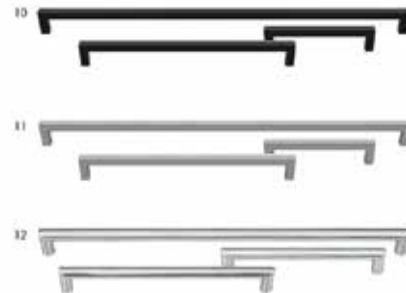

Pris: 36 800:-

Högblank: + 25 900 :-

Lucka NW - Straight

Lackfärger (Alt 1, 3 & 4)

Laminatbänkskivor (längd 15-404 cm)

Knoppar

2 ANTIK KNOPP
W 773 612

3 MUSHROOM
W 773 613

Handtag

10 SVART NUDE
44,8 cm - W 773 738
25,6 cm - W 773 737
12,8 cm - W 773 736

11 STÅL NUDE
44,8 cm - W 773 741
25,6 cm - W 773 740
2,8 cm - W 773 739

12 STÅL JUBI
44,8 cm - W 773 122
25,6 cm - W 773 121
19,2 cm - W 773 120